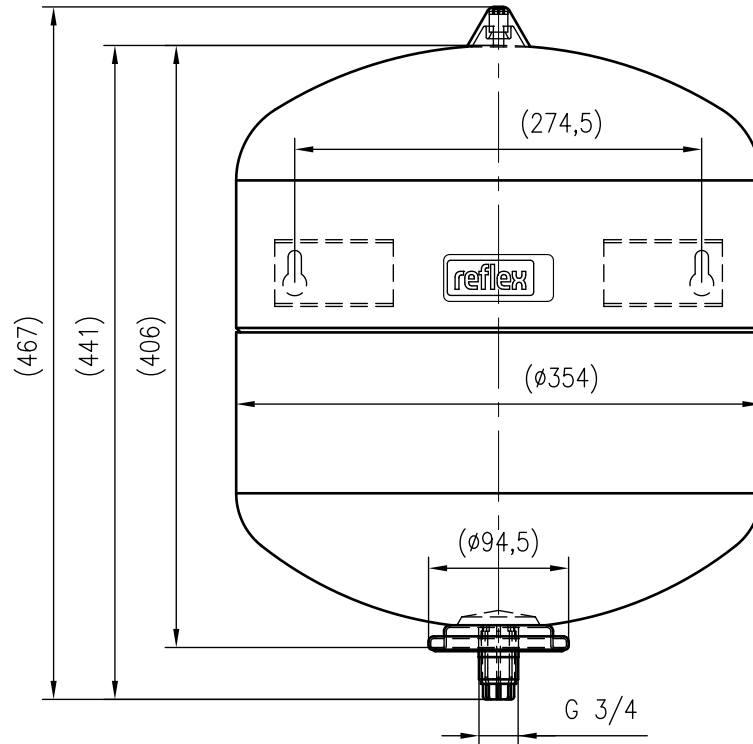

Side view

Front view

Isometric view

Top view

Unterliegt nicht dem Änderungsdienst/ Not subject to change management		Maßstab/ Scale: 1:5	Format/ Size: A3
Revision 13.01.2023	Refix DD 33 10bar green – 7380700		