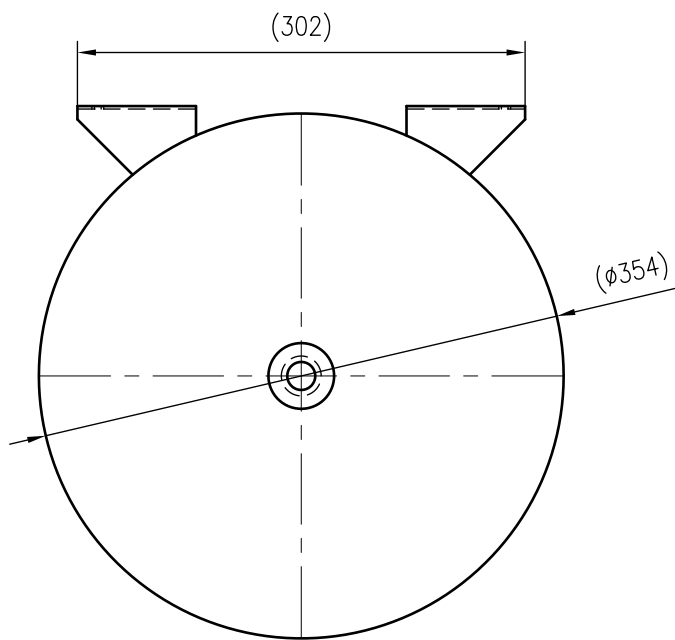

Side view

Front view

Isometric view

Top view

Unterliegt nicht dem Änderungsdienst/ Not subject to change management		Maßstab/ Scale: 1:5	Format/ Size: A3
Revision 13.01.2023	Refix DD 33 10bar green – 7380700		